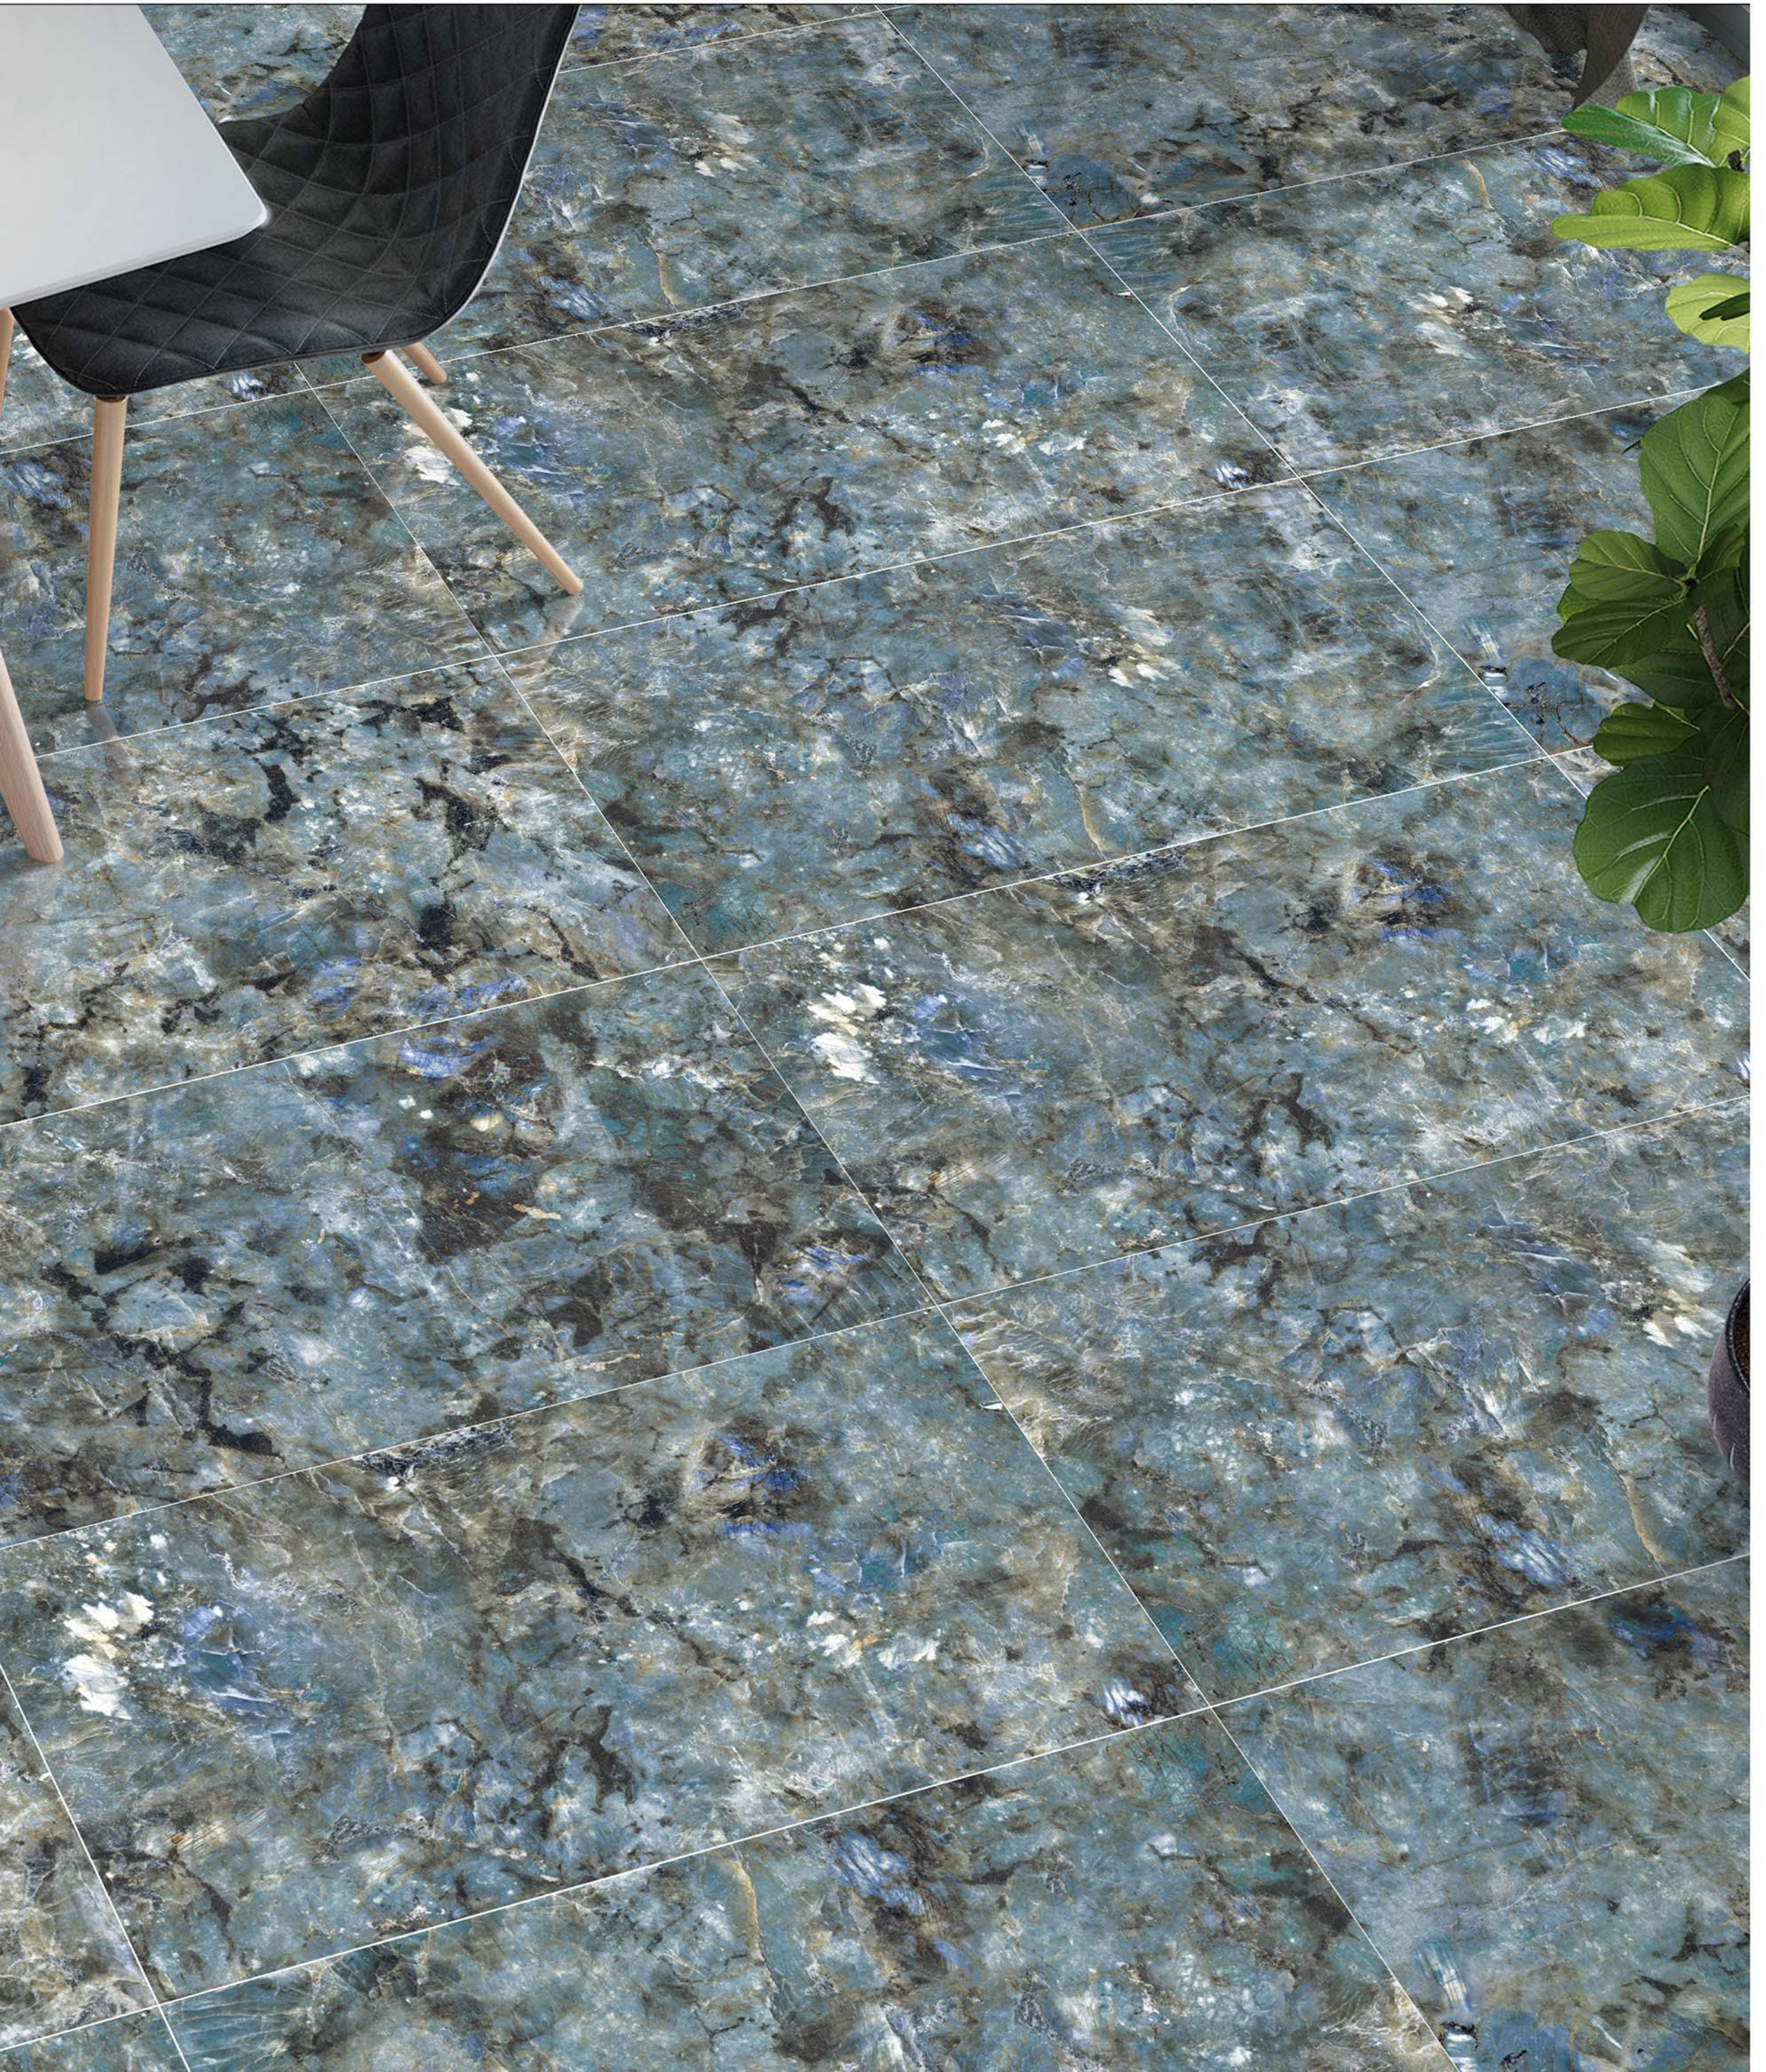

RANDOM

600 X 1200 MM

DESIGN NAME :- LABERADORITE

RANDOM

600 X 1200

RANDOM

600 X 1200 MM

DESIGN NAME :- LABERADORITE