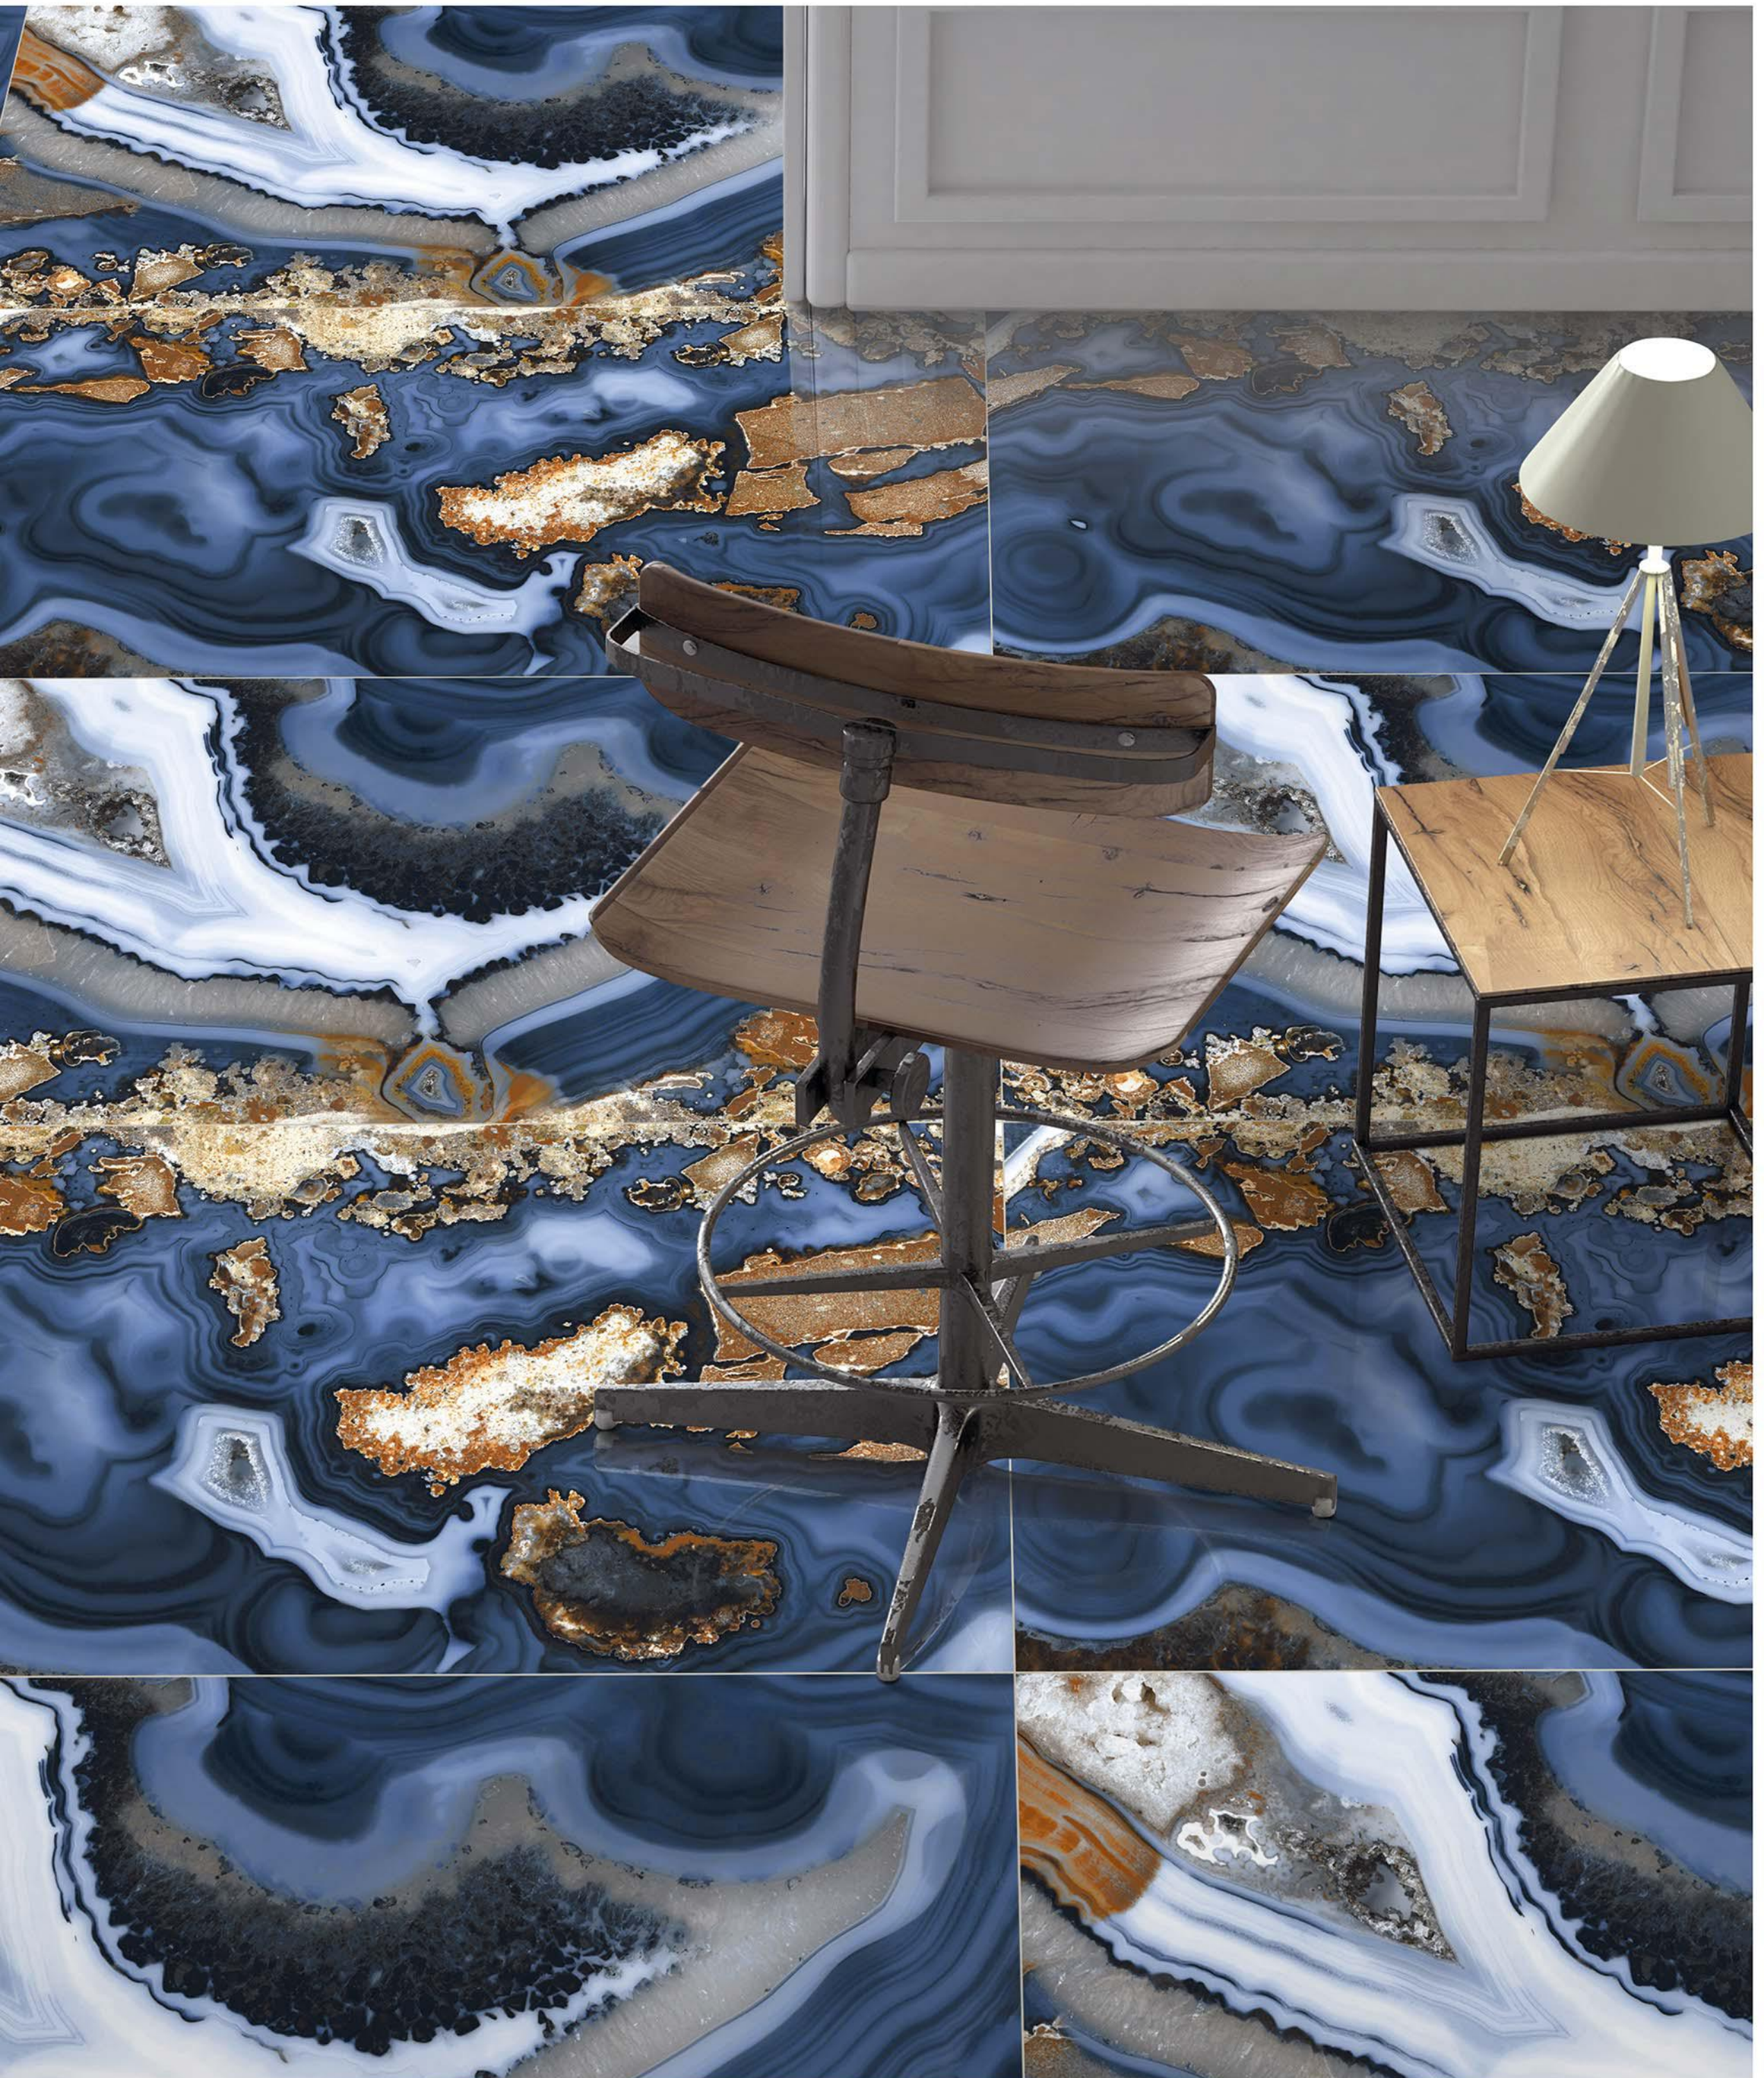

RANDOM

600 X 1200 MM

DESIGN NAME :- JUPITER BLUE ONYX

RANDOM

600 X 1200

RANDOM

600 X 1200 MM

DESIGN NAME :- JUPITER BLUE ONYX